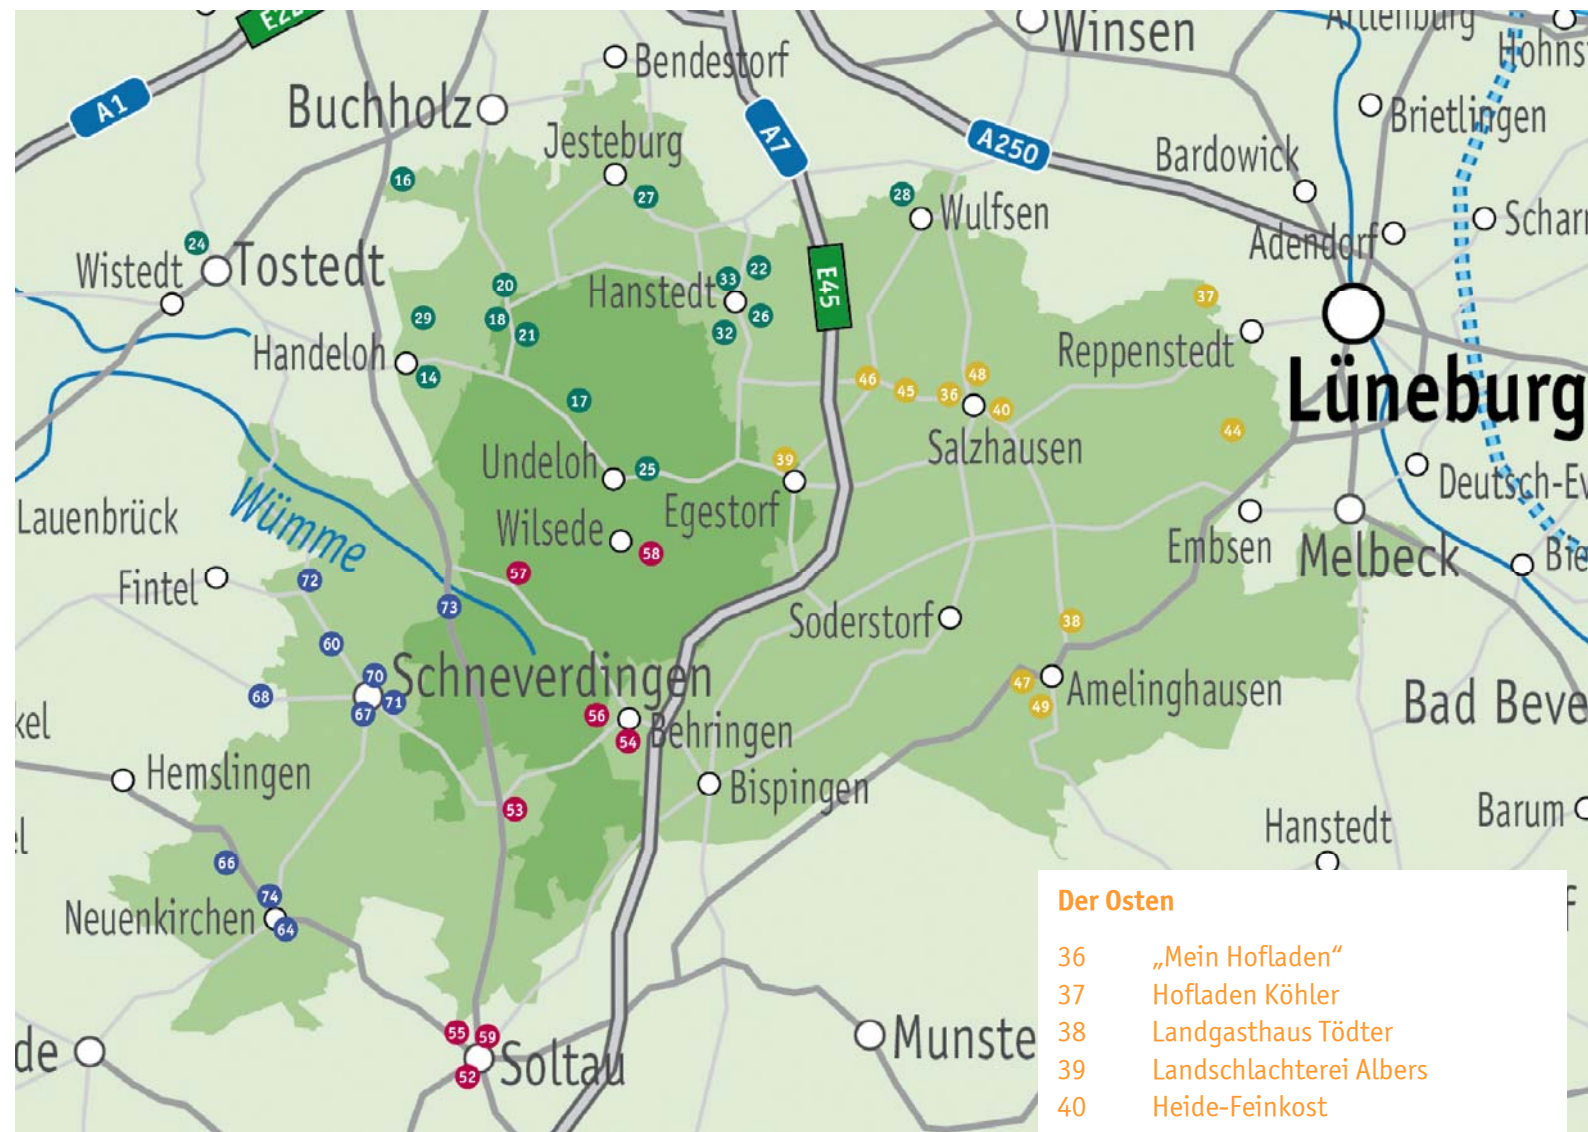

Der Norden

- 14 Cassens Hofladen
- 15 Wübbenhof (außerhalb Karte)
- 16 Eickhoff´s Hofladen
- 17 Heidelbeeren Cordes
- 18 Kröger Fisch
- 20 VNP Heidekarpfen
- 21 Benecke & Wichmann
- 22 Imkerei Brandt
- 24 Hof Dallmann
- 25 HeideErlebnis-Zentrum
- 26 Ringhotel Sellhorn
- 27 Schröders Bauerndiele
- 28 Wiegels Heidekartoffeln
- 29 Hofladen und Bäckerei Wörme
- 32 Bauernhof Menke
- 33 Mein Café

Der Westen

- 62 Schäferhof Neuenkirchen
- 64 Hofladen Rolf & Christina Baden
- 65 Heideschlachter Dehning
- 66 Käseschmiede Lünzen
- 68 Hotel Ramster
- 69 Hotel Schäferhof
- 70 Der Schnuckenhof
- 71 Hof Barrl
- 72 Schomershof in Brochdorf
- 73 Anjas Marmeladeninsel

Der Süden

- 52 Spindler´s Spargelhof & Markt Frischdienst
- 53 Lahde´s Hofladen
- 54 Lndschlachtere Herrmann Meyer
- 55 Soltauer Baumschulen
- 56 Hof Tütsberg
- 57 Hof Bockelmann
- 58 Wilsede Milchhalle und Museumsladen/ Oberhaverbeck VNP- Heideshop
- 59 Die Chilimanufaktur

Der Osten

- 36 „Mein Hofladen“
- 37 Hofladen Köhler
- 38 Landgasthaus Tödter
- 39 Landschlachtere Albers
- 40 Heide-Feinkost
- 44 Wassermühle Heiligenthal
- 45 Niemeyer´s Heidehof
- 46 Mein Honig – Imkerei Stöckmann
- 47 Café im Speicher
- 48 Bauernhofeiss Hof Lübberstedt
- 49 Schenck´s Hotel und Gasthaus